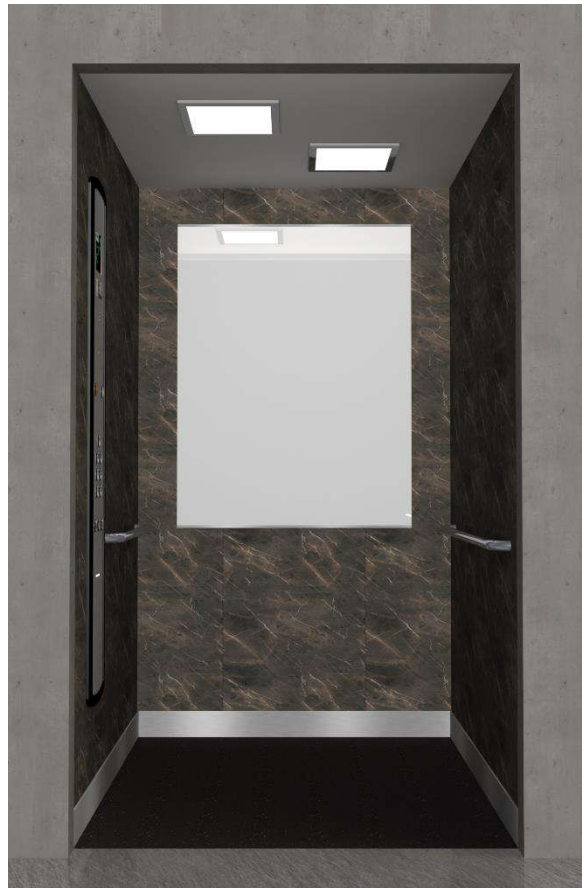

ST16IMF9060

Acabados *Finishes*

15

16